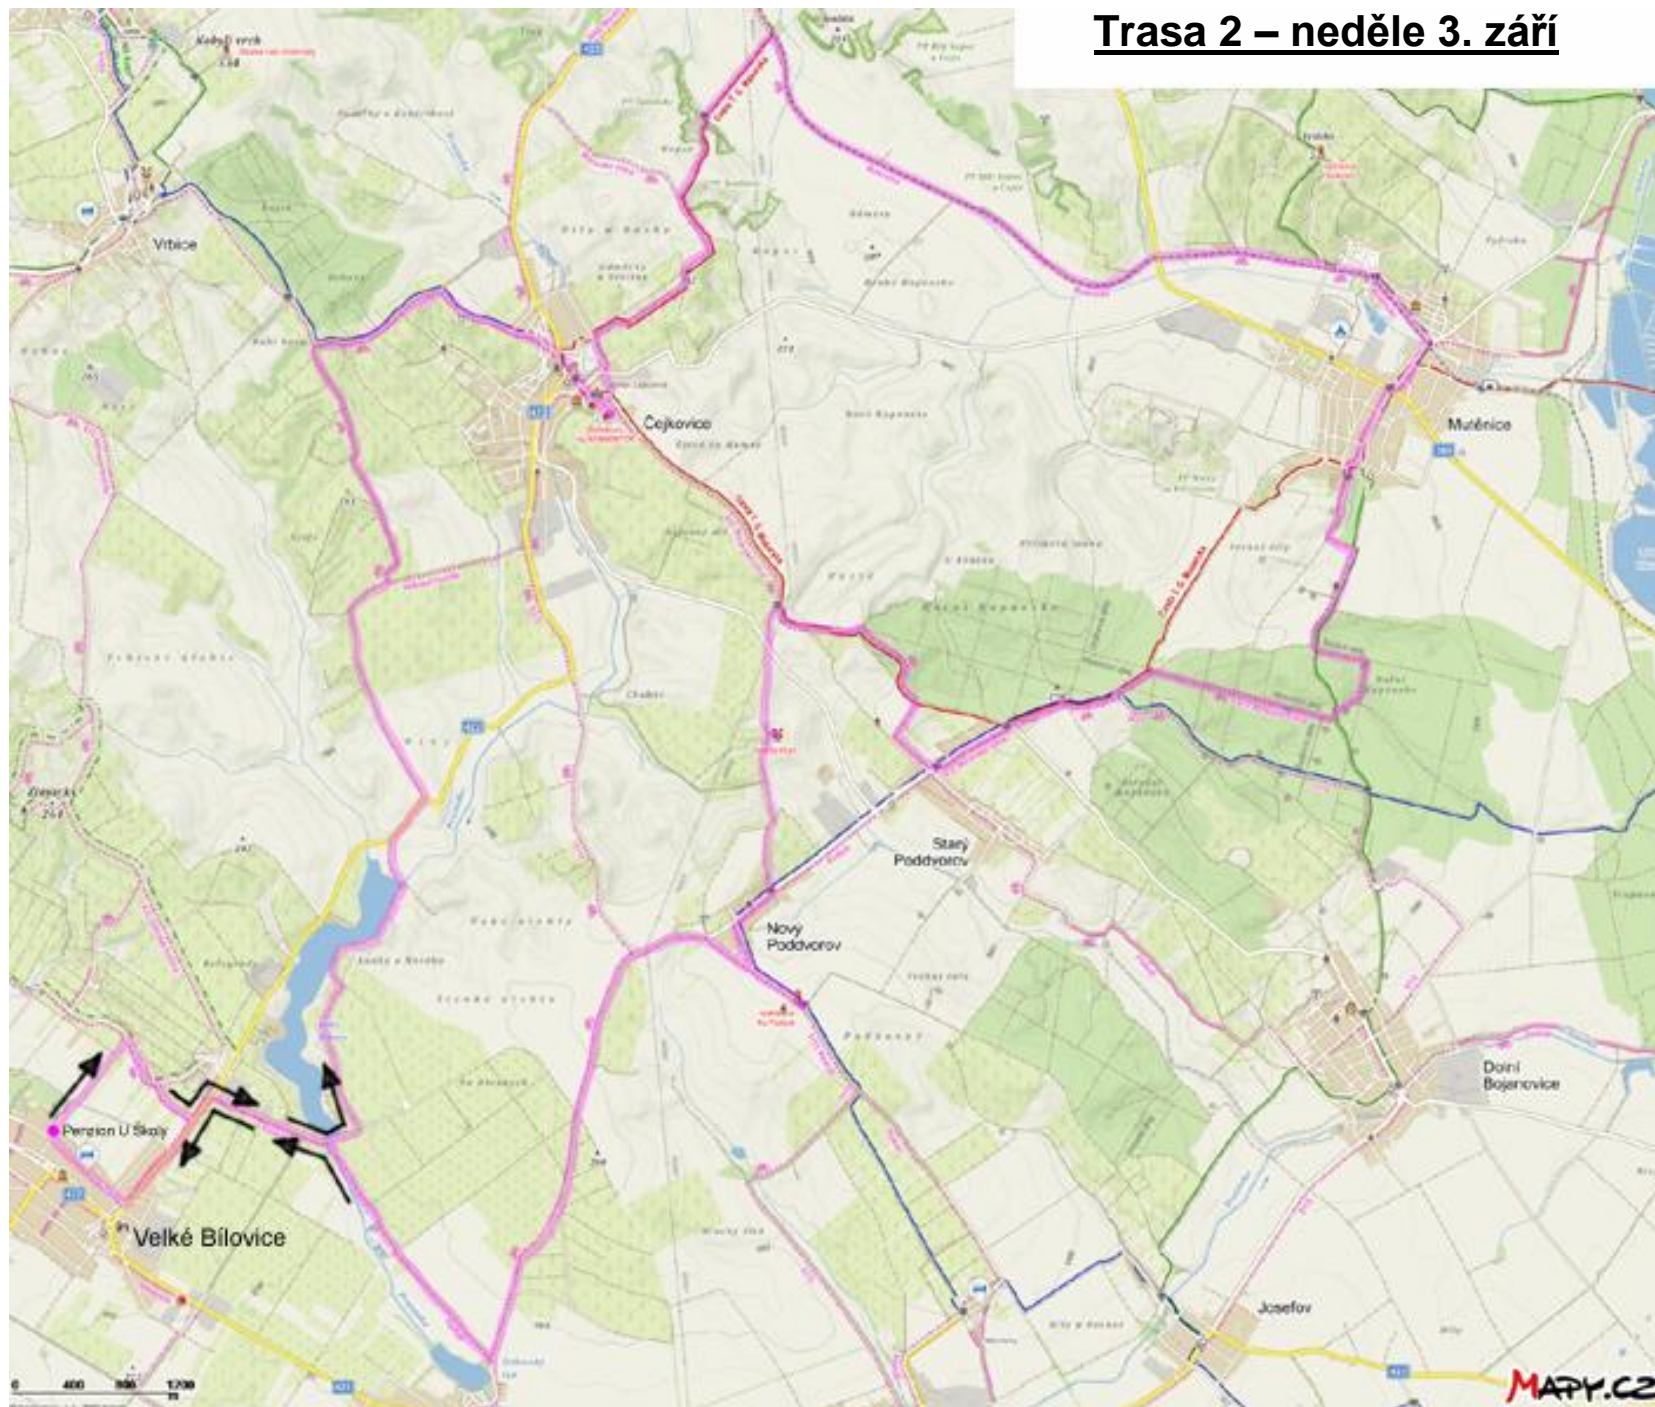

Trasa 1 – sobota 2. září
(pro ty co pojedou vlakem)

Trasa 2 – neděle 3. září

Trasa 3 – pondělí 4. září

Trasa 4 – úterý 5. září

Trasa 5 – středa 6. září

Trasa 7 – pátek 8. září