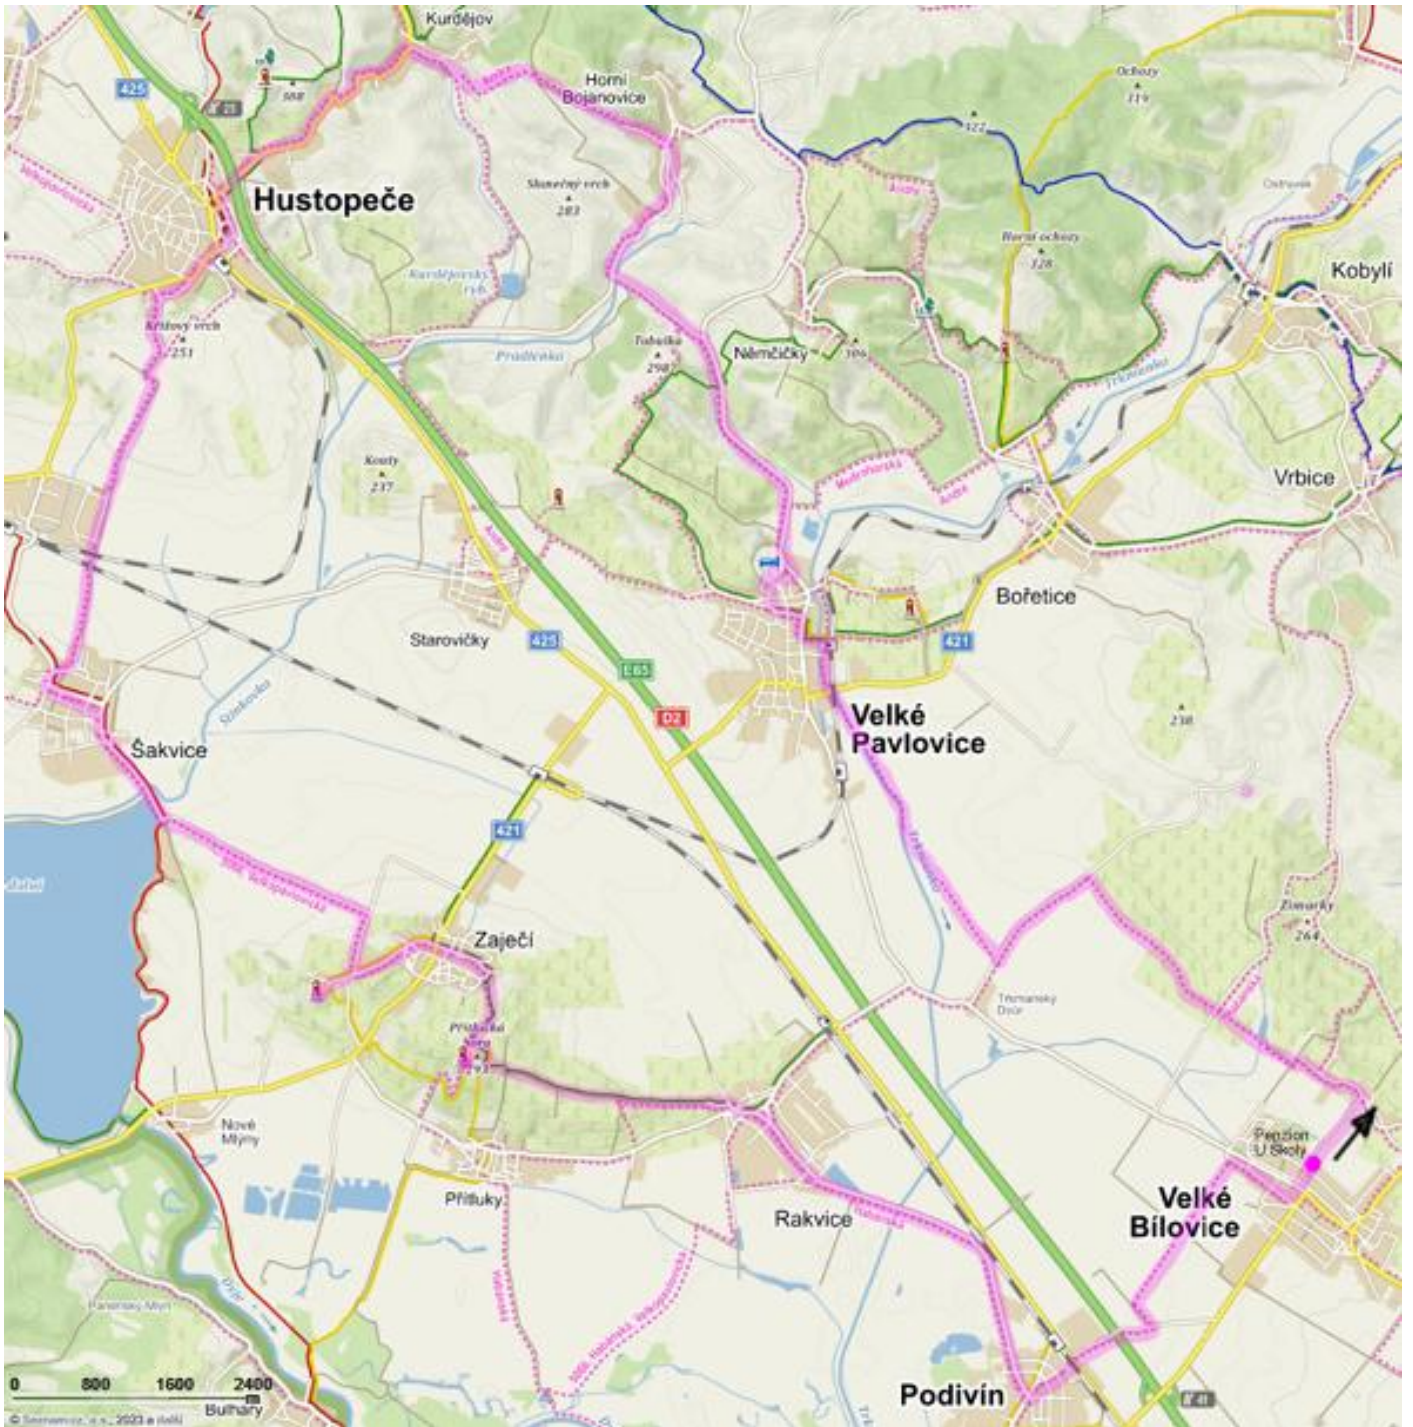

Trasa 1 – sobota 2. září
(pro ty co pojedou vlakem)

Trasa 2 – neděle 3. září

Trasa 3 – pondělí 4. září

Trasa 4 – úterý 5. září

Trasa 5 – středa 6. září

Trasa 7 – pátek 8. září