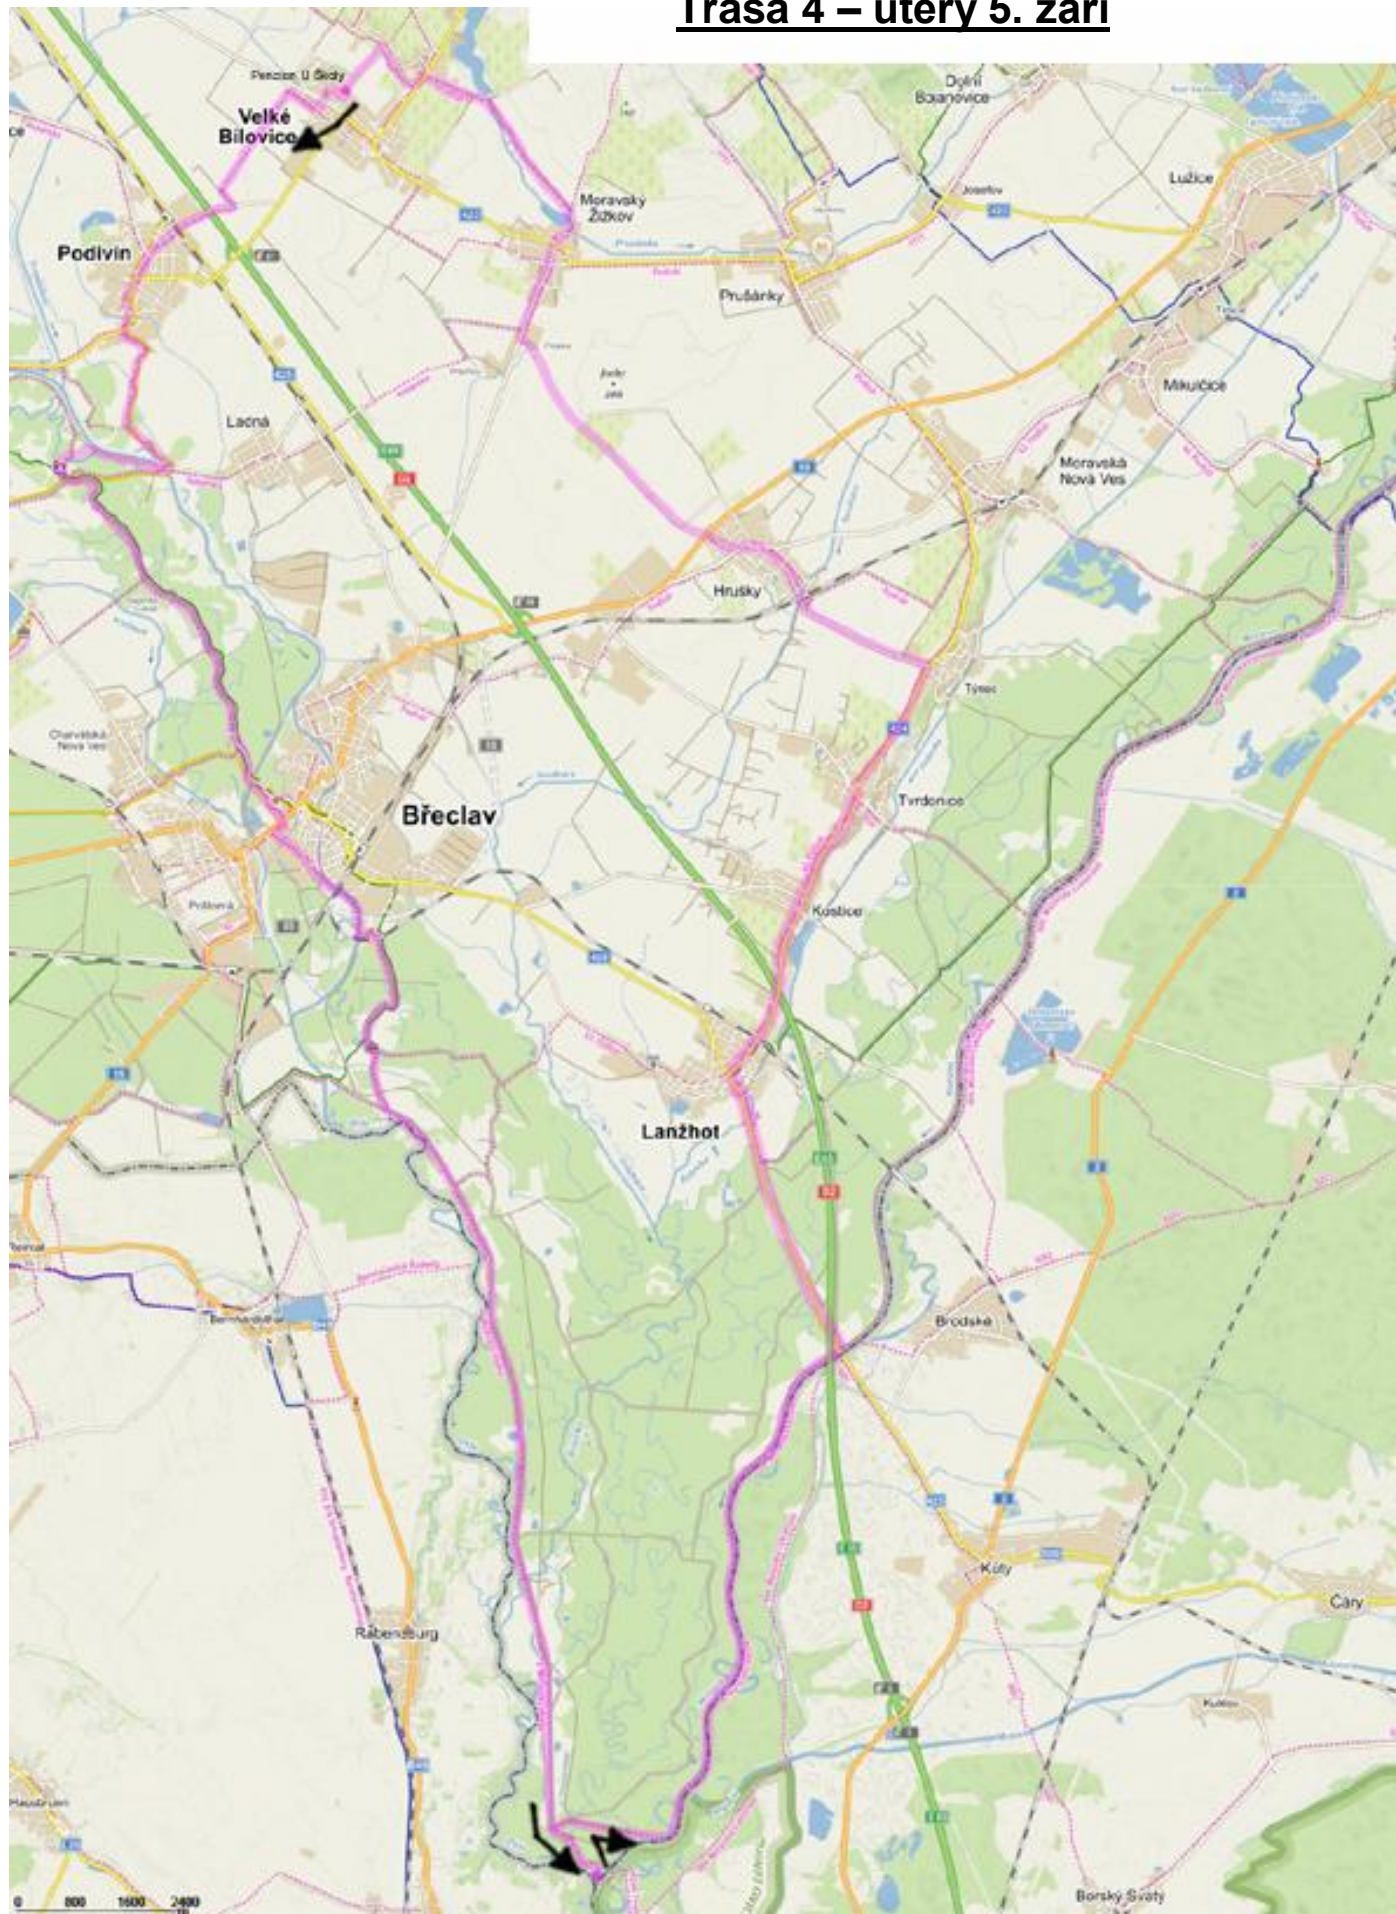

Trasa 1 – sobota 2. září
(pro ty co pojedou vlakem)

Trasa 2 – neděle 3. září

Trasa 3 – pondělí 4. září

Trasa 4 – úterý 5. září

Trasa 5 – středa 6. září

Trasa 7 – pátek 8. září