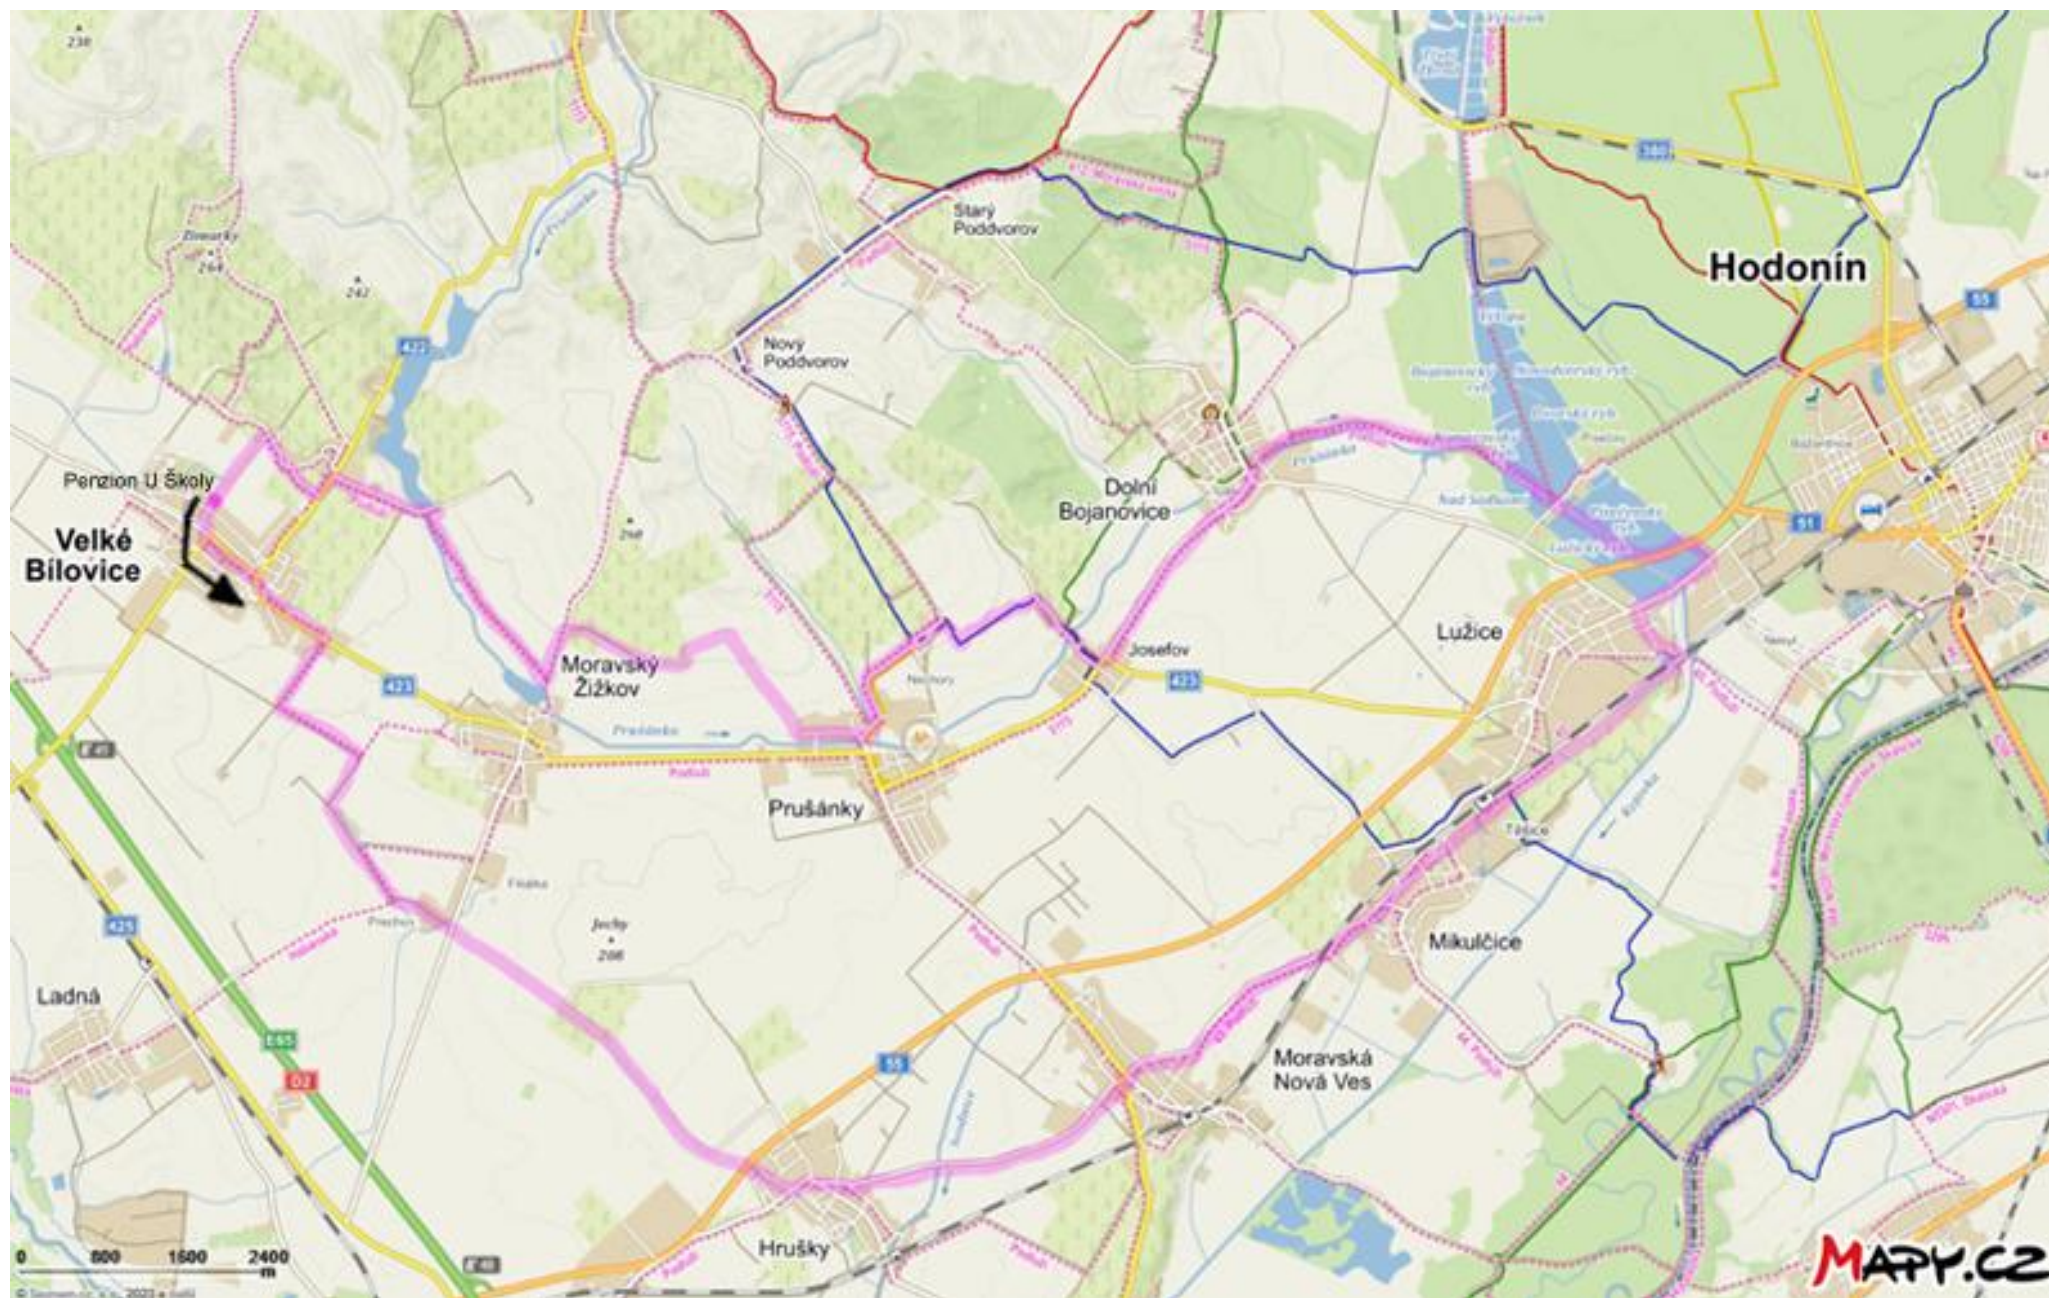

Trasa 1 – sobota 2. září
(pro ty co pojedou vlakem)

Trasa 2 – neděle 3. září

Trasa 3 – pondělí 4. září

Trasa 4 – úterý 5. září

Trasa 5 – středa 6. září

Trasa 7 – pátek 8. září